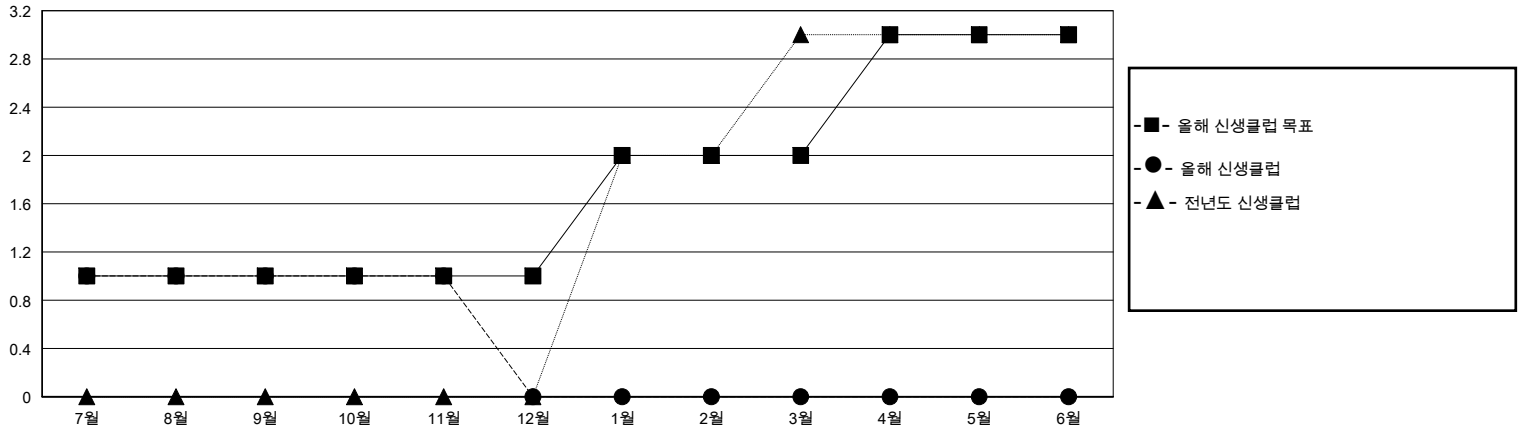

# MONTHLY MEMBERSHIP PROGRESS REPORT

District 354 G

Results as of: 11/30/2024

GMT:

장소 REPUBLIC OF KOREA

헌장지역 GMT

클럽				회원 1인당			
결과- 2024-2025				결과- 2024-2025			
사분기	신생클럽 목표	신생클럽	해산된 클럽	사분기	회원 순증가 목표	실제 회원증강	실제 퇴회 회원 수(전출입 포함)
7월/8월/9월	1	1	0	7월/8월/9월	100	167	43
10월/11월/12월	0	0	0	10월/11월/12월	0	41	22
1월/2월/3월	1	0	0	1월/2월/3월	100	0	0
4월/5월/6월	1	0	0	4월/5월/6월	100	0	0

목표 및 누적 신생클럽 수

목표 및 누적 회원수

해산된 클럽: 0	1명 이상의 신입회원을 등록한 33 CLUBS OF 54	<b>성별 분포</b>
		남성 1,913 (72.27%)
		여성 734 (27.73%)
<b>퇴회회원</b>	<a href="#">누적 회원 데이터를 확인하시려면 여기에 클릭하십시오.</a>	가족 단위 회원 총수 0
작고 4		회비 절반을 지불하는 가족회원 0
클럽해산 0		
기타 58		
합계 62		