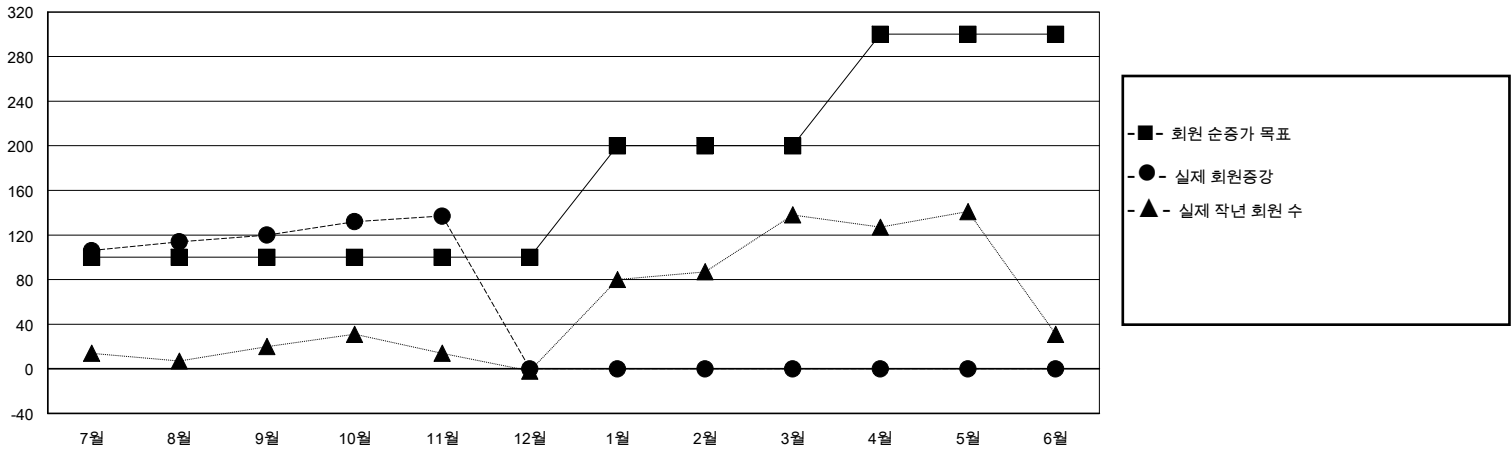

# MONTHLY MEMBERSHIP PROGRESS REPORT

District 354 G

Results as of: 11/30/2024

GMT:

장소 REPUBLIC OF KOREA

헌장지역 GMT

클럽				회원 1인당			
결과- 2024-2025				결과- 2024-2025			
사분기	신생클럽 목표	신생클럽	해산된 클럽	사분기	회원 순증가 목표	실제 회원증강	실제 퇴회 회원 수(전출입 포함)
7월/8월/9월	1	1	0	7월/8월/9월	100	167	43
10월/11월/12월	0	0	0	10월/11월/12월	0	41	22
1월/2월/3월	1	0	0	1월/2월/3월	100	0	0
4월/5월/6월	1	0	0	4월/5월/6월	100	0	0

목표 및 누적 신생클럽 수

목표 및 누적 회원수

해산된 클럽: 0	1명 이상의 신입회원을 등록한 33 CLUBS OF 54	<b>성별 분포</b>
		남성 1,913 (72.27%)
		여성 734 (27.73%)
<b>퇴회회원</b>	<a href="#">누적 회원 데이터를 확인하시려면 여기에 클릭하십시오.</a>	가족 단위 회원 총수 0
작고 4		회비 절반을 지불하는 가족회원 0
클럽해산 0		
기타 58		
합계 62		